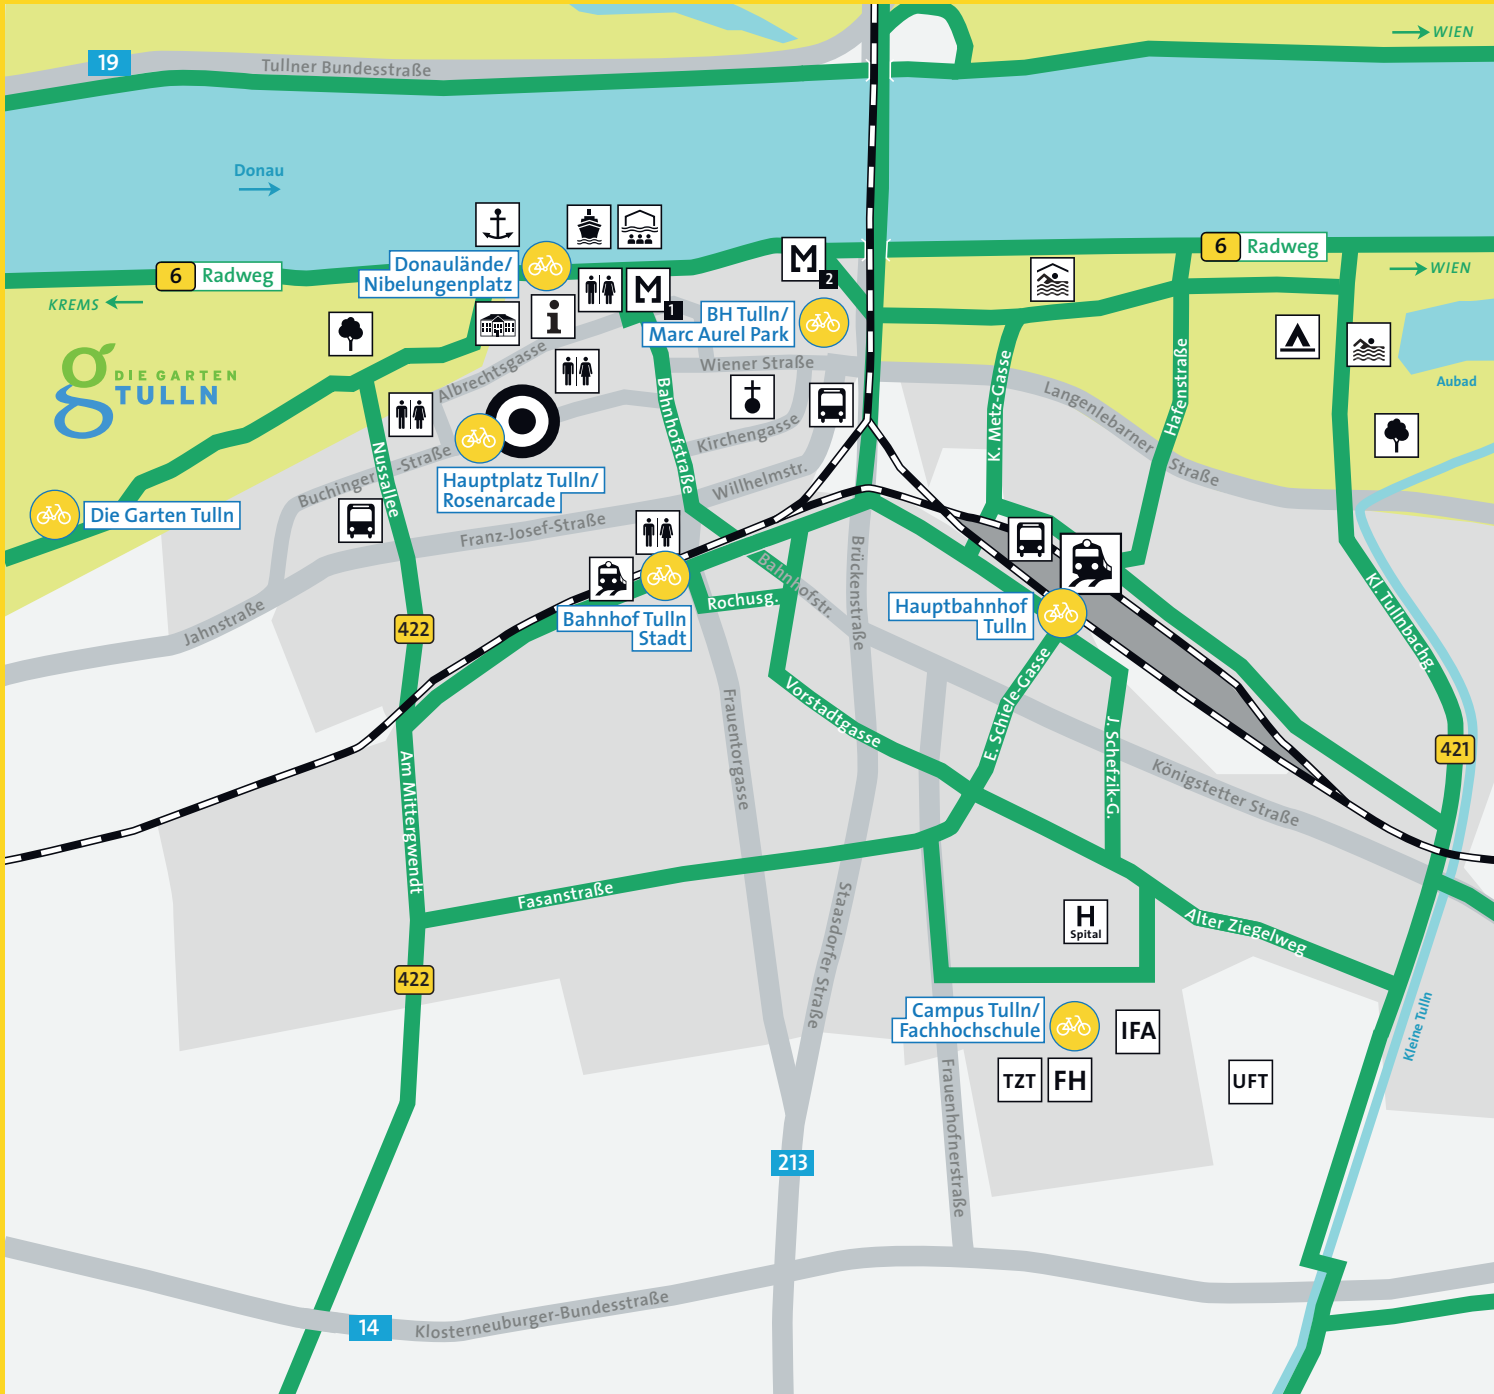

**Verleihstationen** gibt es an Bahnhöfen, Haltestellen und gut frequentierten Plätzen in ganz Niederösterreich. Die Tullner Standorte finden Sie auf der Innenseite dieses Folders.

### Der Ablauf im Detail

-  Standort aufsuchen
-  Hotline 0 27 42/22 99 01 anrufen
-  Nummer des gewünschten Rades eingeben
-  Sie erhalten einen Zahlencode
-  mit Zahlencode Schloss öffnen - losradln
-  Rad an beliebigem LEIHRADL - nextbikes Standort zurückbringen
-  Rad absperren und Hotline erneut anrufen
-  Standort bekannt geben und abmelden

# LEIHRADL - nextbike in Tulln

-  LEIHRADL-nextbike Standorte
-  Radverbindung
-  Bundesstraße
-  öffentl. Straßennetz
-  Bahnlinien
-  Gewässer
-  Siedlungsgebiet
-  Wald, Grünanlage
-  Stadtmitte
-  Landesklinikum
-  Rathaus
-  Touristeninformation
-  Egon Schiele Museum
-  Römermuseum
-  Bahnhof
-  Bushaltestelle
-  Aubad (Freibad)
-  Hallenbad
-  Camping Tulln
-  Donaupark
-  Pfarrkirche
-  St. Stephan
-  Schiffanlegestelle
-  Schifffahrt
-  Donau Bühne Tulln
-  Technologiezentrum Tulln
-  Universitäts- und Forschungszentrum Tulln
-  Interuniversitäres Department für Agrarbiotechnologie
-  Fachhochschule